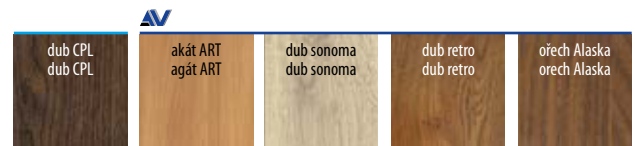

Varianty za příplatek / Možnosti za príplatok

Technické informace str. 45. / Technické informácie str. 45.

- Větrací výřez / Ventiláčny spodný výrez.
- Větrací pouzdra PVC / Ventiláčne otvory PVC.
- Větrací pouzdra mosazná / Ventiláčne otvory mosadzné.
- Dveře „100“ / Křídlo „100“.
- Padací práh / Padajúci prah.