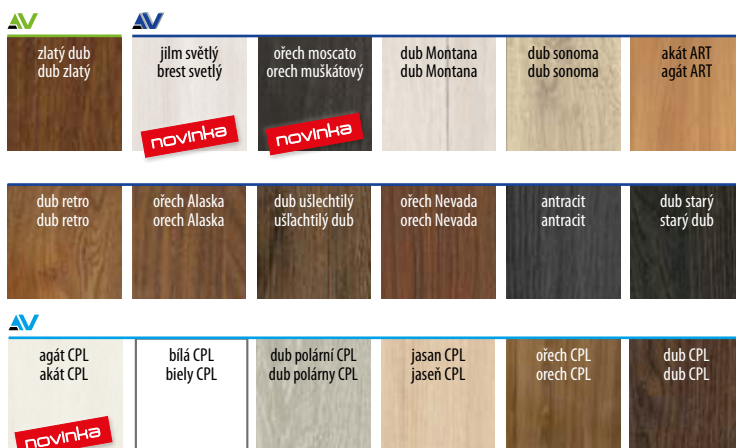

**LOGO-QR**

návrh kliky
/ návrh ključky

ETNA

ETNA 10

ANTARES 20

ANTARES 30

ANTARES 40

ANTARES 50