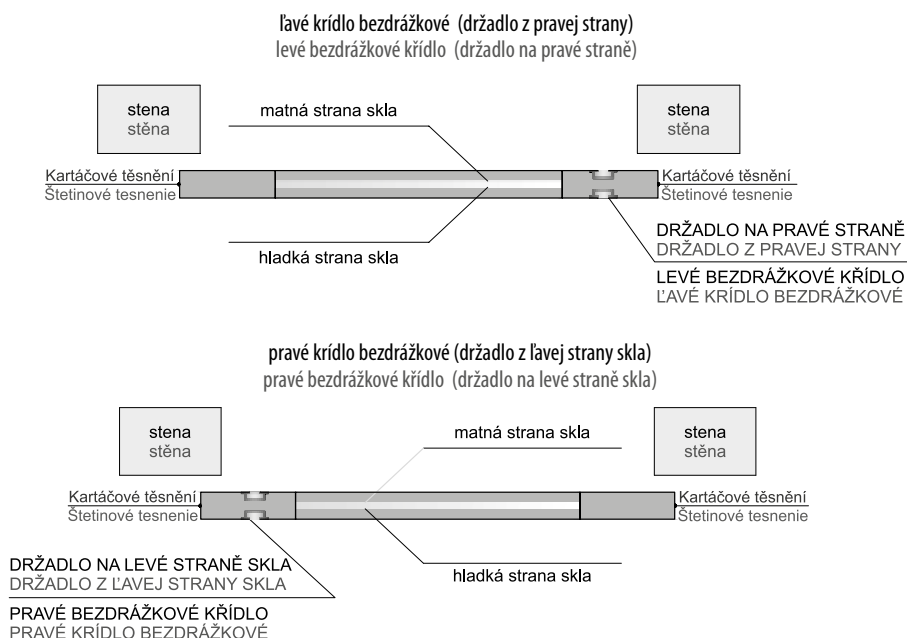

hákový zámek + rozeta

Zámok hák + kryt

Dvojitý posuvný nástěnný systém / Nástěnný dvojdílný posuvný systém

To řešení umožňuje snadnou a jednoduchou montáž vodičích lišt a křídel bez zásahu do stávajících stěn / Toto riešenie umožňuje ľahko a jednoducho namontovať vodiacu lištu a kridlo bez nutnosti zasahovať do existujúcej steny.