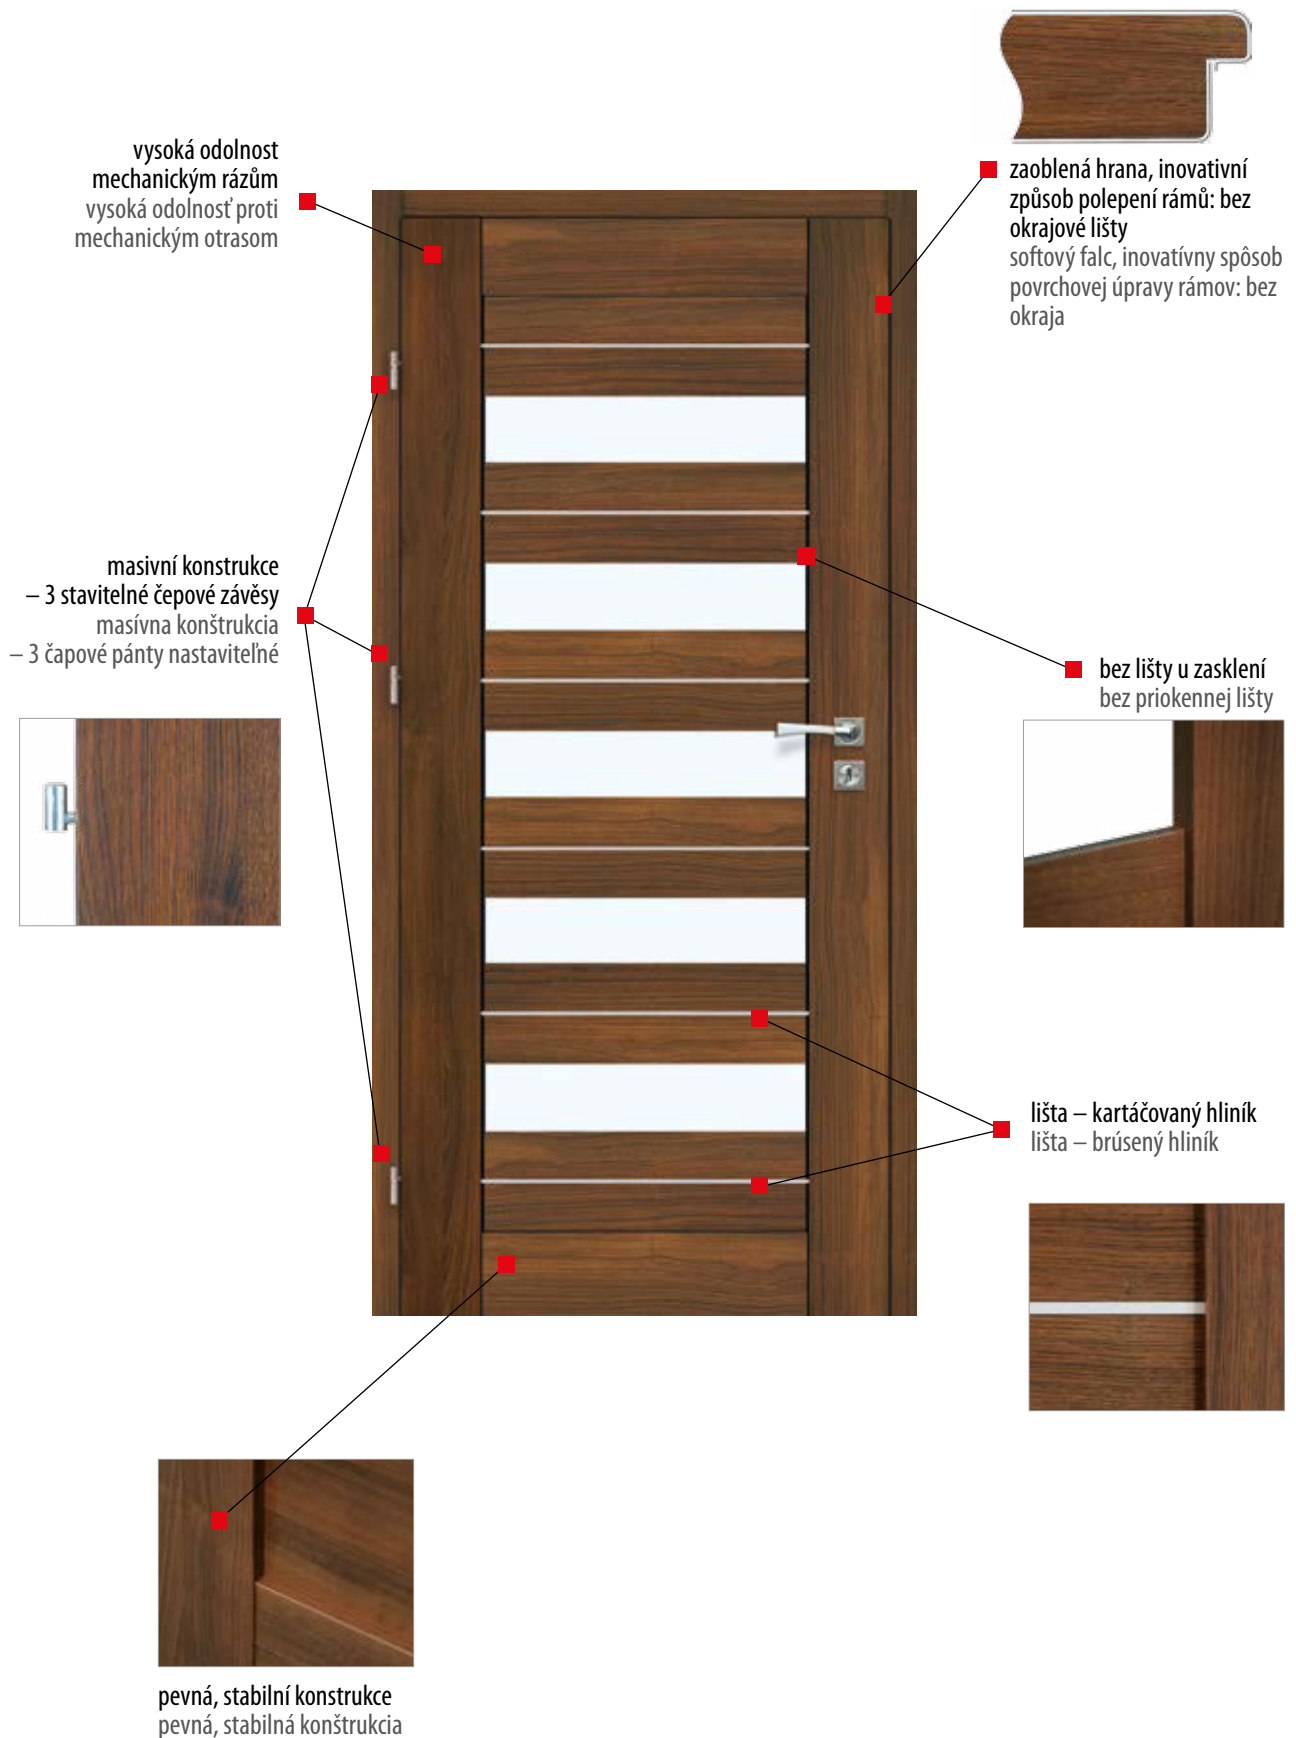

nová definice dveří 🇨🇪

VOSTER®

nová definícia dverí 🇸🇰

PŘEDNOSTI – RÁMOVÉ DVEŘE

VÝHODY – KRÍDLA DVERNÉ S RÁMOM

POVRCHOVÉ ÚPRAVY: DRUHY POVRCHOVEJ ÚPRAVY:

AV - CPL

CPL: vysoká odolnosť proti: ošetro, škrábacóm, svetlu. Štruktúra dreva.