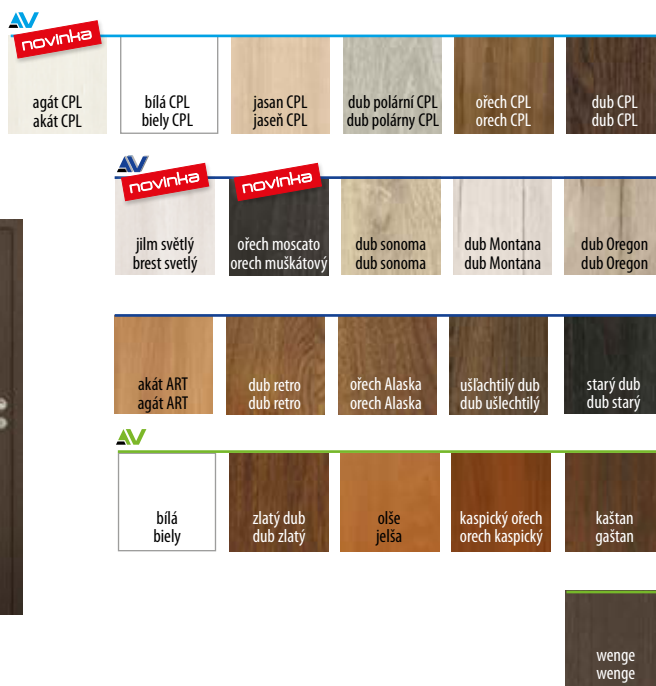

Příplatek / Priplatok

- Šířka „100“ / Šírka „100“

větrací pouzdra v CENĚ DVEŘÍ
ventilačné otvory v CENE KRÍDLA

PLNÁ KŘÍDLA PLNÉ KRÍDLA

PLNÉ / PLNÉ

PLNÉ / PLNÉ

PLNÉ / PLNÉ

ROMA

ZASKLENÉ 5/5
SKLENÉ 5/5

ZASKLENÉ 2/5
SKLENÉ 2/5

PLNÉ 0/5
PLNÉ 0/5

VIRGO

ZASKLENÉ 3/3
SKLENÉ 3/3

ZASKLENÉ 1/3
SKLENÉ 1/3

PLNÉ / PLNÉ

VOSTER®