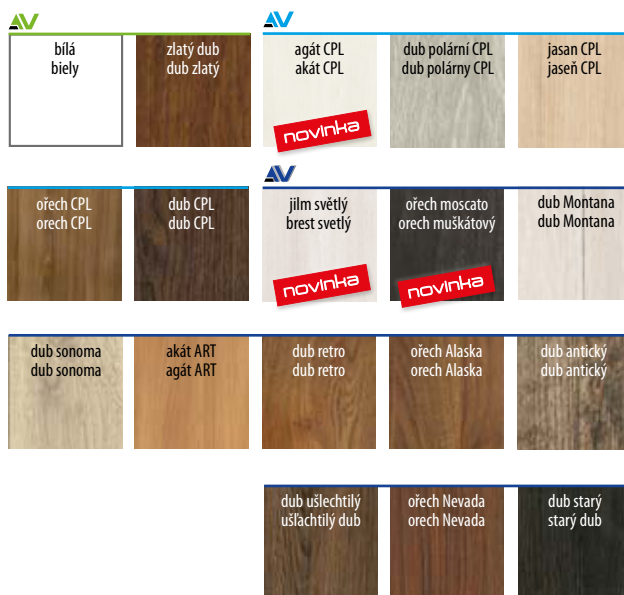

Konstrukce / Konštrukcia

- Rámové dveře. / Krídlo s rámom.
- Rám z MDF. / Rám z dosky MDF.
- Šířka svislých částí rámu 14 cm. / Šířka horizontálních rámov 14 cm.

Povrchová úprava / Prevedenie

- Polepené dveře: / Krídlo pokryté:
  - AV-3D Polep 3D / Povrchová úprava 3D, AV-CPL CPL se strukturou dřeva / CPL so štruktúrou dreva, AV-FF Fólie finish / Fólia finish.

Kování / Kovanie

- Tři šroubované čepové panty. / Tri skrutkové čapové závesy.
- Zámek s klíčem, bezpečnostní vložkou nebo s blokadou. Zámok na klúč, s vložkou, alebo s blokádou.

Zasklení / Presklenie

- Kalené sklo. / Tvrdené sklo.

Dostupné šířky / Dostupné šírky

- „60“, „70“, „80“, „90“.

Varianty za příplatek / Možnosti za príplatok

Technické informace str. 45. / Technické informácie str. 45.

- Větrací výřez / Ventiláčny spodný výrez.
- Větrací pouzdra PVC / Ventiláčne otvory PVC.
- Větrací pouzdra mosazná / Ventiláčne otvory mosadzné.
- Dveře „100“ / Krídlo „100“.
- Padací práh / Padajúci prah.

VICAR