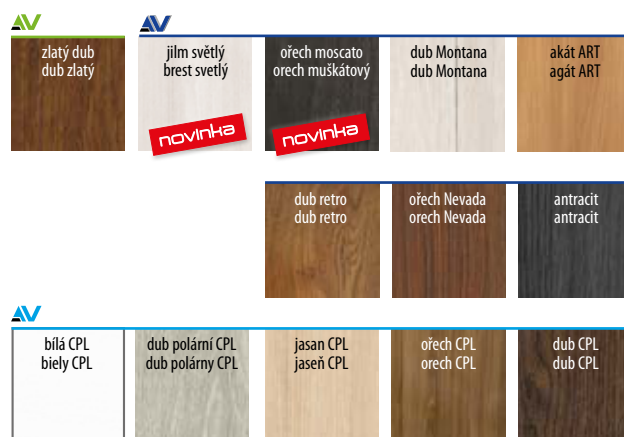

Konstrukce / Konštrukcia

- Rámové dveře. / Krídlo s rámom.
- Rám z MDF. / Rám z dosky MDF.
- Šířka svislých částí rámu 14 cm. / Šířka horizontálních rámov 14 cm.

Povrchová úprava / Prevedenie

- Polepené dveře: / Krídlo pokryté:
  - AV-3D Polep 3D / Povrchová úprava 3D, AV-CPL CPL se strukturou dřeva / CPL so štruktúrou dreva, AV-FF Fólie finish / Fólia finish.

Kování / Kovanie

- Tři šroubované čepové panty. / Tri skrutkové čapové závesy.
- Zámek s klíčem, bezpečnostní vložkou nebo s blokadou. Zámok na klíč, s vložkou, alebo s blokadou.

Zasklení / Presklenie

- Kalené sklo. / Tvrdené sklo.

Dostupné šířky / Dostupné šírky

- „60“, „70“, „80“, „90“.

Varianty za příplatek / Možnosti za příplatok

Technické informace str. 45. / Technické informácie str. 45.

- Větrací výřez / Ventilacný spodný výrez.
- Větrací pouzdra PVC / Ventilacné otvory PVC.
- Větrací pouzdra mosazná / Ventilacné otvory mosadzné.
- Dveře „100“ / Krídlo „100“.
- Padací práh / Padajúci prah.

LATINO