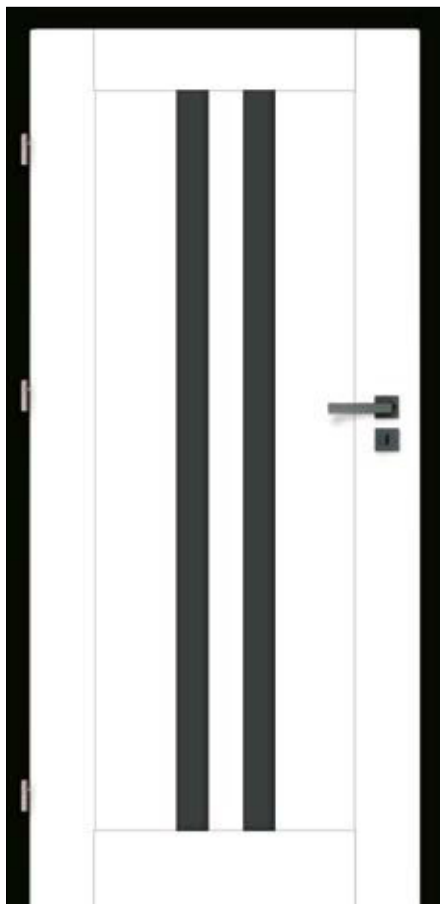

MEDIOLAN

QUBIK-QR

návrh kliky
/ návrh kľučky

MEDIOLAN 10