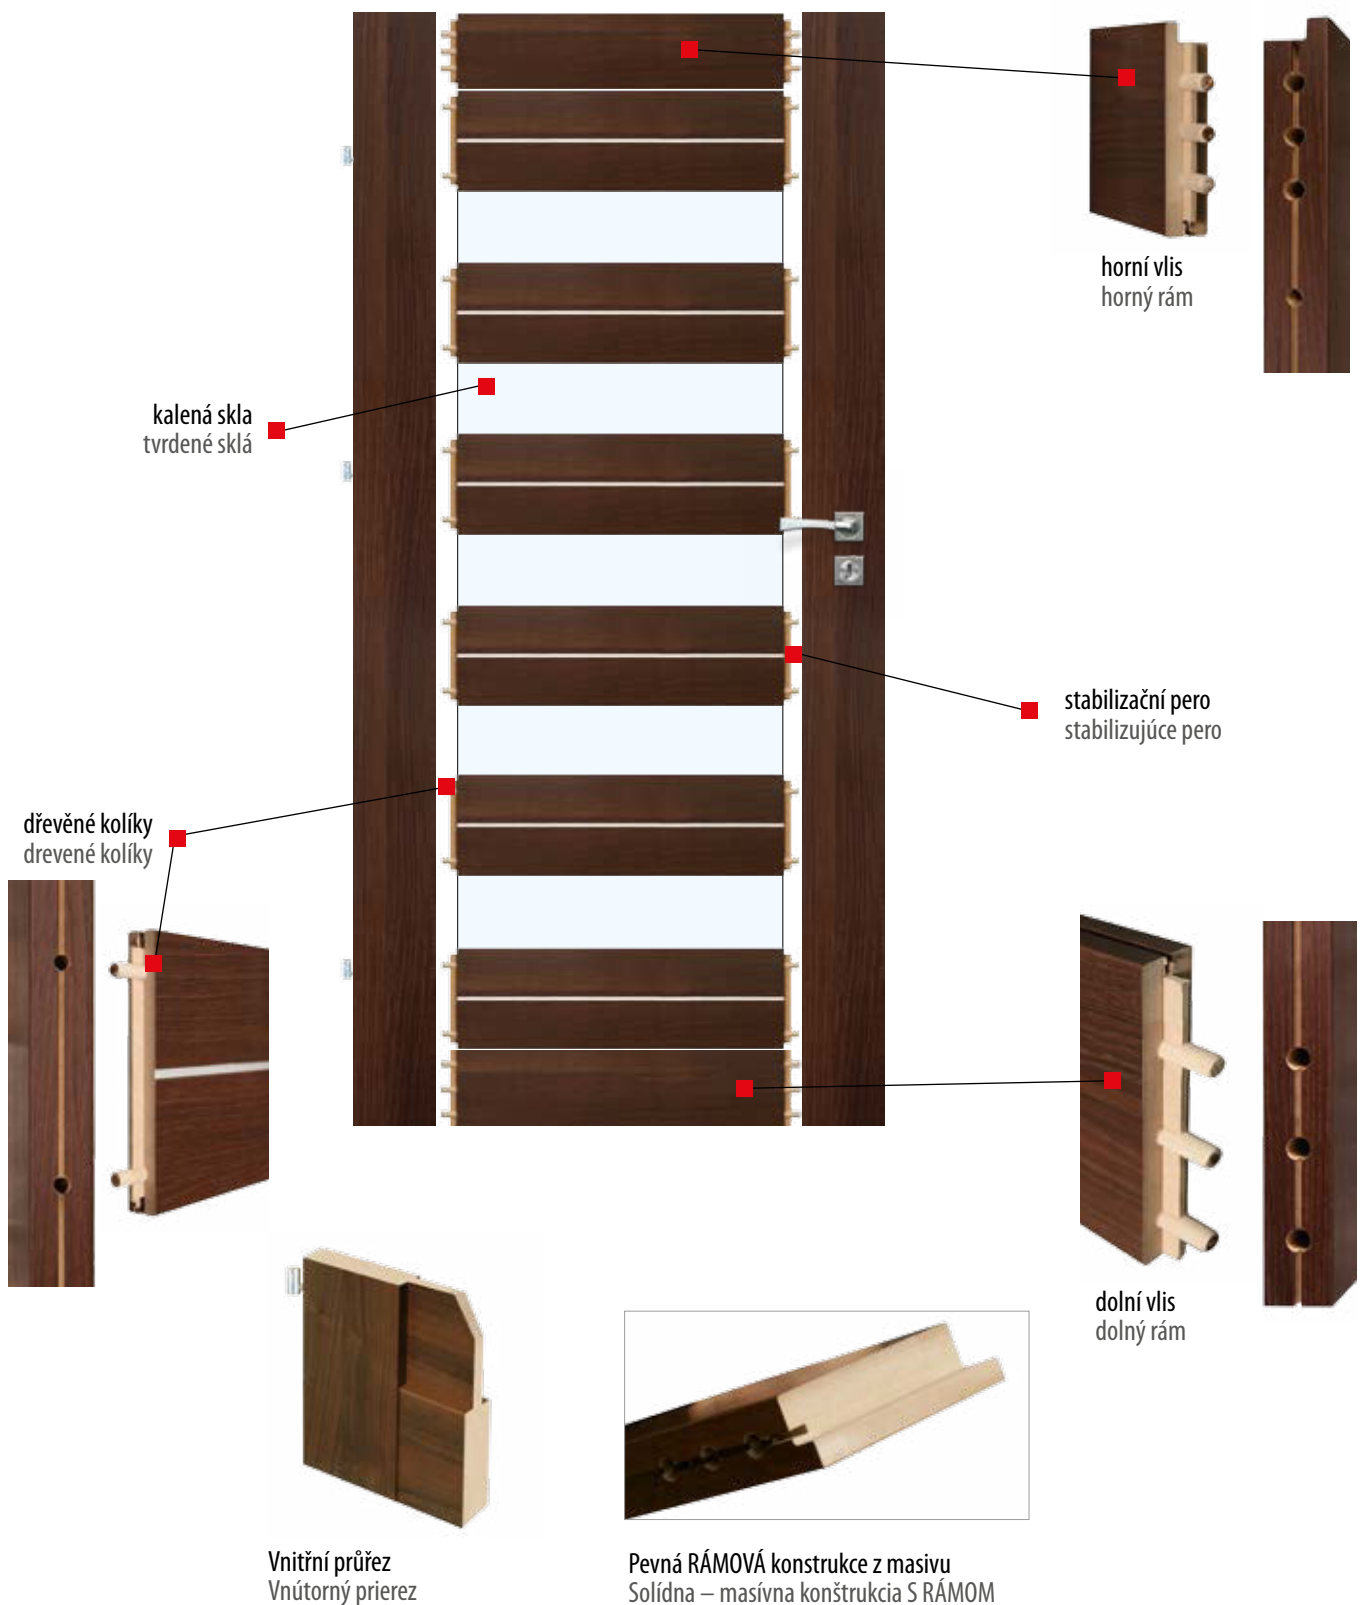

nová definice dveří 🇨🇪

VOSTER®

nová definícia dverí 🇸🇰

PŘEDNOSTI – RÁMOVÉ DVEŘE

VÝHODY – KRÍDLA DVERNÉ S RÁMOM

POVRCHOVÉ ÚPRAVY: DRUHY POVRCHOVEJ ÚPRAVY:

AV - CPL

CPL: vysoká odolnosť proti: ošetro, škrábacóm, svetlu. Štruktúra dreva.